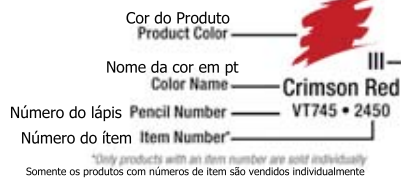

Cartela de Cores e Resistência à luz PrismaColor Verithin

Sistema de Classificação de Resistência à luz

A prismaColor desenvolveu, baseado na ASTM D6901-06, um teste de resistência à luz para os lápis da linha Verithin. Este teste consiste em analisar a habilidade que a cor preserva as características originais e/ou se resiste aos efeitos da exposição à luz ao longo do tempo. As numerações abaixo são referentes ao resultado do teste:

I - Excelente II - Muito Bom III - Bom IV - Regular V - Ruim

Verithin Colored Pencils

I Amarelo Limão Lemon Yellow VT735-½ • 2432	II Amarelo Canário Canary Yellow VT735 • 2431	II Laranja Espanhol Spanish Orange VT736 • 2433	II Solidago Goldenrod VT755 • 2462	V Laranja Orange VT737 • 2435	V Vermelho Pálido Pale Vermillion VT750 • 750
II Laranja Abóbora Pumpkin Orange VT736-½ • 2434	V Vermelho Papoula Poppy Red VT744 • 2649	III Vermelho Carmim Crimson Red VT745 • 2450	V Magenta Magenta VT759 • 2466	V Vermelho tipo RGB Process Red VT743-½ • 2448	V Rosa Deco Deco Pink VT743 • 2447
II Pêssego Claro Light Peach VT757 • 2464	II/III Vermelo/Azul Red/Blue VT748 • 2456	V Roxo Dália Dahlia Purple VT752 • 2459	IV Violeta Parma Parma Violet VT742-½ • 2446	IV Violeta Violet VT742 • 2445	V Violeta Azul Violet Blue VT760 • 2467
V Azul Marinho Ultramarine VT740 • 2441	III Azul Verdadeiro True Blue VT758 • 2465	V Azul Cerúleo Claro Lt. Cerulean Blue VT741-½ • 2444	III Azul Pavão Peacock Blue VT740-½ • 2442	III Azul Índigo Indigo Blue VT741 • 2443	III Azul não-fotografável Non-Photo Blue VT761-½ • 2468
II Verde água Aquamarine VT737-½ • 2436	III Maçã Verde Apple Green VT738-½ • 2438	III Verde Verdadeiro True Green VT751 • 2458	I Verde Folha Grass Green VT738 • 2437	IV Verde Oliva Olive Green VT739-½ • 2440	I Verde Pavão Peacock Green VT739 • 2439
I Terracotta Terra Cotta VT745-½ • 2451	III Vermelho Toscano Tuscan Red VT746-½ • 2453	I Umbra escura Dark Umber VT756 • 2463	I Marrom Escuro Dark Brown VT746 • 2452	I Cinza Quente 20% Warm Grey 20% VT734-½ • 2430	II Cinza Frio 70% Cool Grey 70% VT747-½ • 2455
I Preto Black VT747 • 2454	I Prata Metallic Silver VT753 • 2460	I Dourado Metallic Gold VT754 • 2461	I Branco White VT734 • 2429		

©2011 Newell Rubbermaid Office Products, Usak Brook, IL 60523 www.prismaColor.com A Newell Rubbermaid Company